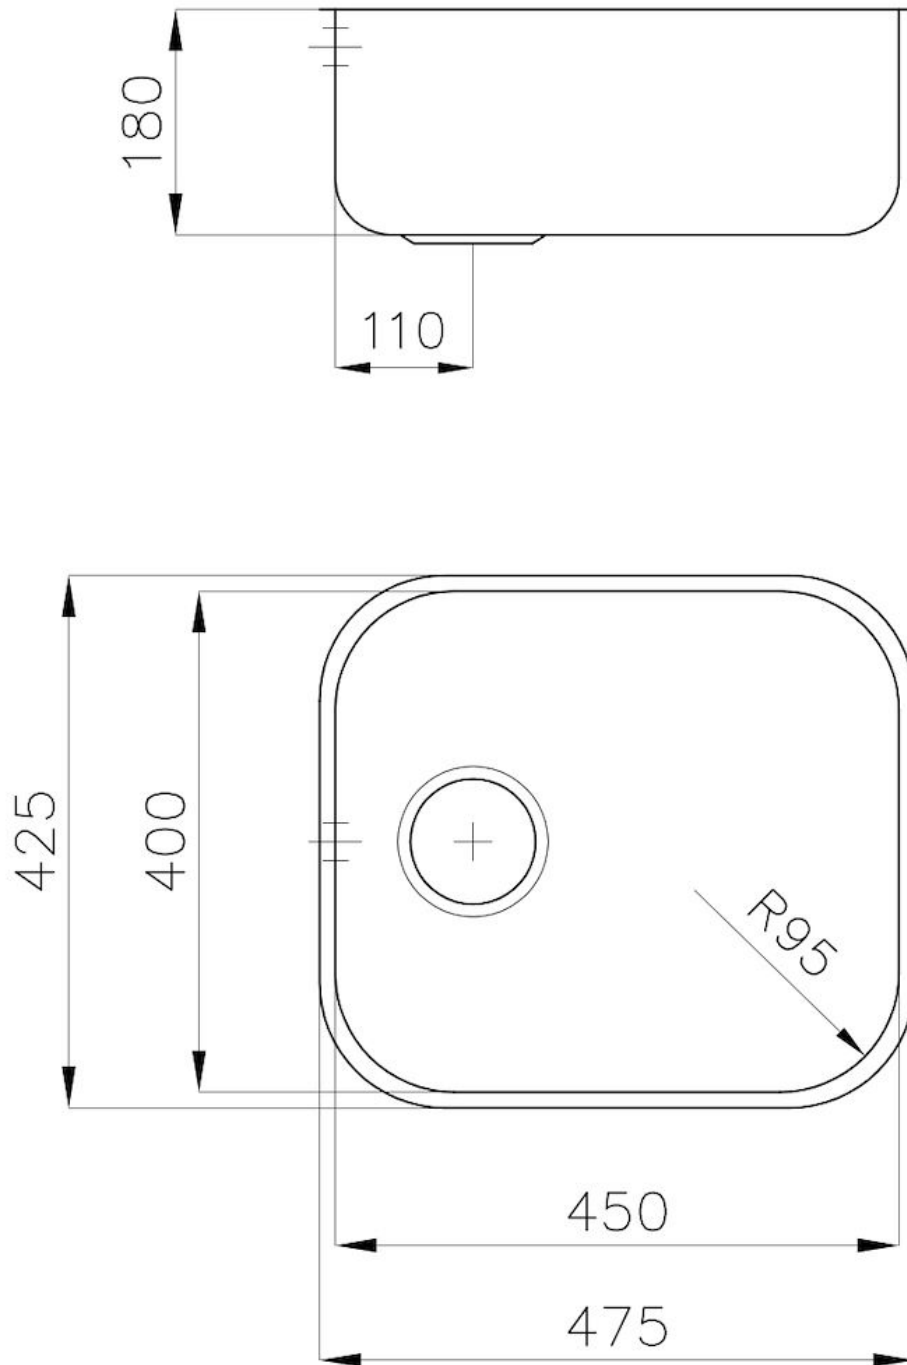

Material

Edelstahl AISI 304

Textur

Gebürstet

Basis

60 cm

Abmessungen

475x425 mm

Abtropffläche Nein

47 cm

Beckengröße 450x400mm

Anzahl der Becken 1 Becken

Abfluss Abfluss 3,5"

MERKMALE

ABFLUSS 3,5" BASKET

Der Ablauf ist mit einem großen 3,5-Zoll-Abfluss mit praktischem Korbverschluss ausgestattet, der verhindert, dass Feststoffe in den Abfluss fließen.

TECHNISCHE DATEN

OPTIONALES ZUBEHÖR

Schneidebrett aus Glas
8631 300

Schneidebrett aus HPDE
8657 001

Tellerkorb aus Edelstahl
8100 301

Edelstahlkorb
8612 000

Weißer Korb
8612 100

PAARUNGEN